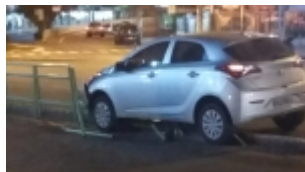

# Carro bate na grade de proteção do terminal rodoviário em Lafaiete e assusta transeuntes

Na noite desse sábado, 1º de outubro, um carro que descia a Avenida Prefeito Telésforo Cândido de Resende, no centro de Conselheiro Lafaiete, bateu na grade de proteção do terminal rodoviário.

Segundo populares que estavam no local, foi um susto muito grande e se não tivesse a grade de proteção, o carro poderia ter invadido o terminal e causado maiores danos.

Não há informações de vítimas e o veículo, um HB20, teve a lataria frontal amassada.