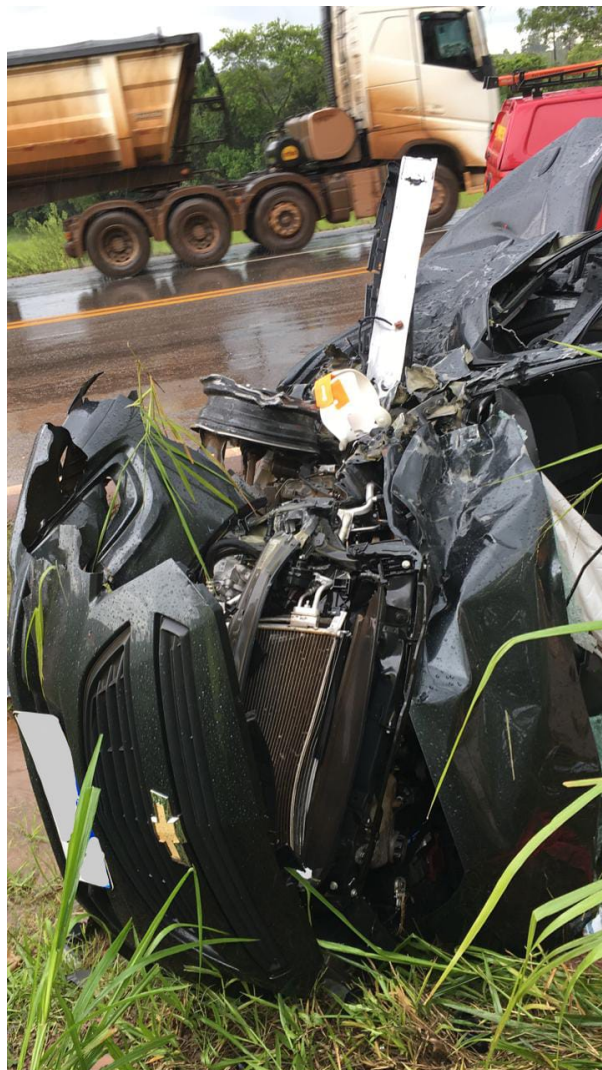

<https://foconoticia.com.br/noticia/5823/colisao-entre-veiculos-deixa-6-feridos-na-br-040> em 05/07/2024 07:26