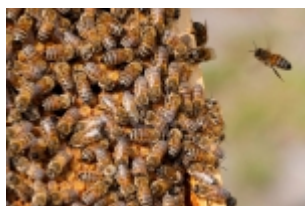

# Idosa é atacada por enxame de abelhas

Na tarde do último sábado, por volta das 13h30, Bombeiros de Barbacena compareceram a Rua Monsenhor Silvestre de Castro no bairro Funcionários onde, segundo informações de um solicitante, sua mãe, uma idosa de 80 anos havia sido atacada por um enxame de abelhas.

No local os bombeiros verificaram e colheram informações junto as testemunhas que a idosa de 80 anos estava em sua casa, na área do quintal cuidando de suas plantas quando em determinado momento, sobrevoou ao local um enxame de abelhas da espécie europa. A idosa foi atacada insetos levando várias ferroadas por todo o corpo, momento em que ela conseguiu entrar para sua residência, fechando as portas, entretanto algumas janelas encontravam-se abertas onde pelas mesmas entraram outros insetos que vieram a atacar também um cão da raça pastor alemão que se encontrava bastante debilitado.

Segundo informações, dois cães pertencente a vizinhos também foram atacados.

Quando da chegada dos bombeiros a vítima apresentava inúmeras ferroadas pelo corpo com diversos hematomas, mas apesar de tudo a idosa encontrava-se estabilizada, com sinais vitais em situações normais sendo imediatamente socorrida e encaminhada ao Hospital Regional onde deu entrada para demais trabalhos médicos.