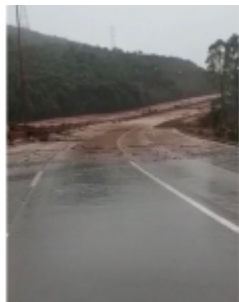

Confira a atualização sobre interdições nas rodovias federais

- BR 381 (Ambos os sentidos) , km 282, **JAGUARAÇU, INTERDIÇÃO PARCIAL** em ambos os sentidos . Queda de barreira. Sem previsão.
- BR 381 (Rodovia Fernão Dias), km 506, **SÃO JOAQUIM DE BICAS, INTERDIÇÃO TOTAL**. Rio Paraopeba iminência de transbordo sobre a ponte. Fechamento no km 502 na Sul, e fechamento no 507, na norte.
- BR 381 (Rodovia Fernão Dias), km 527, **BRUMADINHO, INTERDIÇÃO PARCIAL**. Parte da pista cedeu, interditando a pista no sentido norte - SP x BH. Trânsito fluindo em pista simples, ambos sentidos, pela pista sul.
- BR 381 (Rodovia Fernão Dias), km 541,5, **ITATIAIUÇU INTERDIÇÃO PARCIAL**, sentido Belo Horizonte, queda de barreira interditando faixa direita e acostamento.
- BR 381 (Rodovia Fernão Dias), km 574, Itaguara, **INTERDIÇÃO PARCIAL**. Pista SUL totalmente fechada.. Queda de barreira. Sem previsão de liberação.
- BR 262 , km 447, **NOVA SERRANA INTERDIÇÃO PARCIAL**. Pista cedendo. A drenagem foi desobstruída, mas a erosão se aproximou da via. Previsão de início da intervenção corretiva no local amanhã.
- BR 262, km 362, **JUATUBA, INTERDIÇÃO PARCIAL. Pista LESTE**. Queda de barreira. Sem previsão de liberação.
- BR 262, km 355, **BETIM, INTERDIÇÃO PARCIAL. Pista LESTE**. Queda de barreira. Sem previsão de liberação.
- BR 365, km 369, **PATOS DE MINAS, INTERDIÇÃO TOTAL**. Queda de barreira. Sem previsão de liberação.