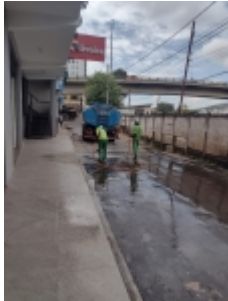

Ponto de depósito de material reciclável é retirado da Rua Coronel Albino no centro de Lafaiete

Na manhã desta quinta-feira (17/02), as equipes da Secretaria de Obras de Lafaiete, Departamento de Meio Ambiente, Secretaria de Desenvolvimento Social, por meio do Centro POP e Guarda Municipal realizaram em conjunto a ação de retirada de ponto de depósito de material reciclável na Rua Coronel Albino, próximo à Praça Getúlio Vargas, no centro.

De acordo com a Diretora do Departamento Municipal de Meio Ambiente Paula Tamires, a área é vulnerável a alagamentos, pois no local existem galerias de drenagem pluvial onde constantemente lixos causam acúmulo, sendo um dos motivos de entupimento das mesmas, além de ser carreado para o sistema de bombeamento da passagem subterrânea.

O responsável pelo material foi notificado no dia 16/02 sobre a proibição da atividade de reciclagem em calçadas e vias públicas, tendo recebido o prazo de 24 horas para retirada de todo material pertencente a ele. Nesta quinta-feira houve a abordagem pela equipe da Secretaria de Desenvolvimento Social, sendo posteriormente removido o material para o imóvel, cedido por familiares, onde ele exercerá suas atividades. A abordagem e a transferência do material foram realizadas de forma pacífica, com acompanhamento do notificado até a finalização total dos serviços.

A prefeitura tem realizado periodicamente a limpeza de vias e bueiros, onde encontra muito lixo depositado inadequadamente. Na maioria dos casos, as inundações poderiam ser amenizadas ou até evitadas se bocas de lobo e galerias de drenagem não estivessem obstruídas pelos resíduos. Vale ressaltar que lixos depositados de forma inadequada agravam a situação neste período de chuvas.